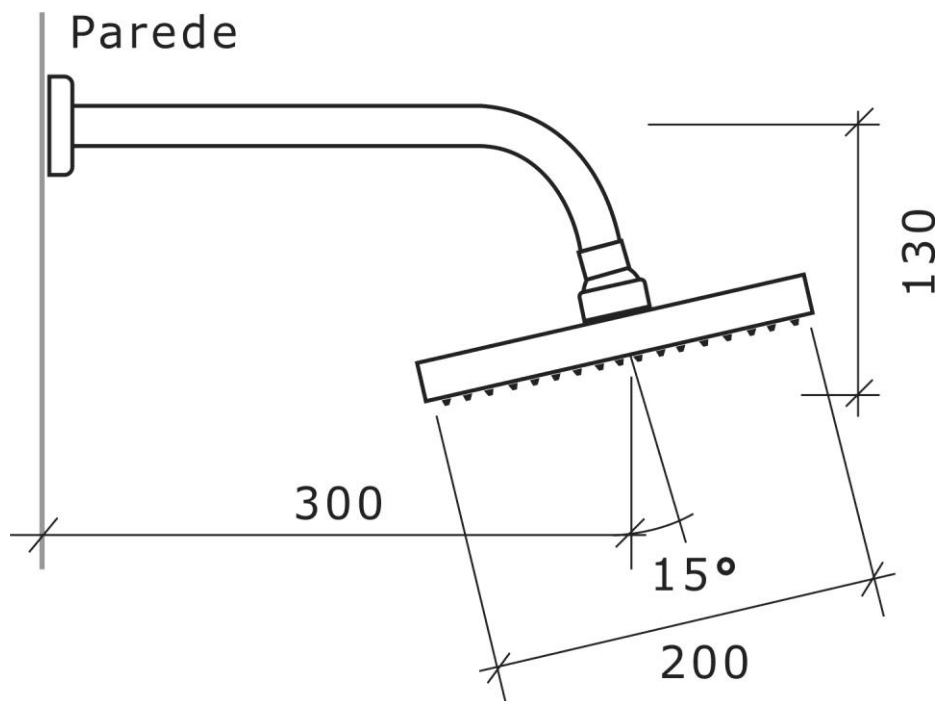

| | |
|----------------|----------------------------------|
| Produto | Chuveiro Viscaya Quadrado Parede |
| CPD | 55507 |

1. Características e Benefícios:

- Crivo quadrado de 20 cm.
- Chuveiro articulável.
- Crivo produzido de ABS e tubo de aço inox com acabamento cromado de altíssima qualidade.

2. Gráfico de vazão

3. Medidas

4. Especificações Técnicas

| | |
|--------------------|--|
| COMPOSIÇÃO GENCICA | METAL (LATÃO E/OU AÇO), PLÁSTICOS DE ENGENHARIA E ELASTÔMEROS. |
| SEGUE A NORMA | NBR 15206 |
| TEMPERATURA MÁXIMA | 70 C° |
| FAIXA DE PRESSÃO | 1,5 a 40 mca. |
| BITOLA DE ENTRADA | 1/2" DN15 |