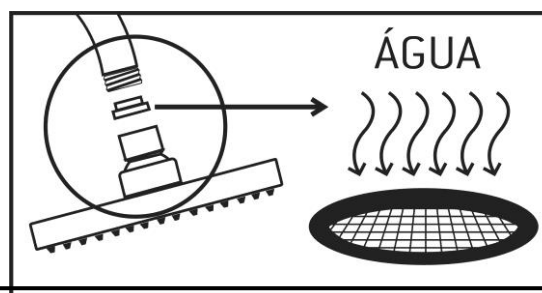

| | |
|----------------|----------------------------------|
| Produto | Chuveiro Viscaya Quadrado Parede |
| CPD | 55507 |

1. Características e Benefícios:

- Crivo quadrado de 20 cm.
- Chuveiro articulável.
- Crivo produzido de ABS e tubo de aço inox com acabamento cromado de altíssima qualidade.

2. Gráfico de vazão

3. Medidas

4. Especificações Técnicas

| | |
|--------------------|--|
| COMPOSIÇÃO GENCICA | METAL (LATÃO E/OU AÇO), PLÁSTICOS DE ENGENHARIA E ELASTÔMEROS. |
| SEGUE A NORMA | NBR 15206 |
| TEMPERATURA MÁXIMA | 70 C° |
| FAIXA DE PRESSÃO | 1,5 a 40 mca. |
| BITOLA DE ENTRADA | 1/2" DN15 |