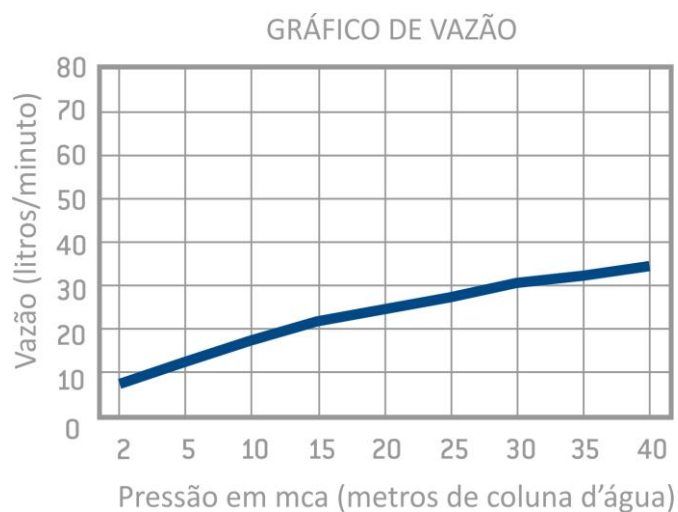

| | |
|----------------|----------------------------------|
| Produto | Chuveiro Viscaya Quadrado Parede |
| CPD | 55507 |

1. Características e Benefícios:

- Crivo quadrado de 20 cm.
- Chuveiro articulável.
- Crivo produzido de ABS e tubo de aço inox com acabamento cromado de altíssima qualidade.

2. Gráfico de vazão

3. Medidas

4. Especificações Técnicas

| | |
|--------------------|--|
| COMPOSIÇÃO GENCICA | METAL (LATÃO E/OU AÇO), PLÁSTICOS DE ENGENHARIA E ELASTÔMEROS. |
| SEGUE A NORMA | NBR 15206 |
| TEMPERATURA MÁXIMA | 70 C° |
| FAIXA DE PRESSÃO | 1,5 a 40 mca. |
| BITOLA DE ENTRADA | 1/2" DN15 |